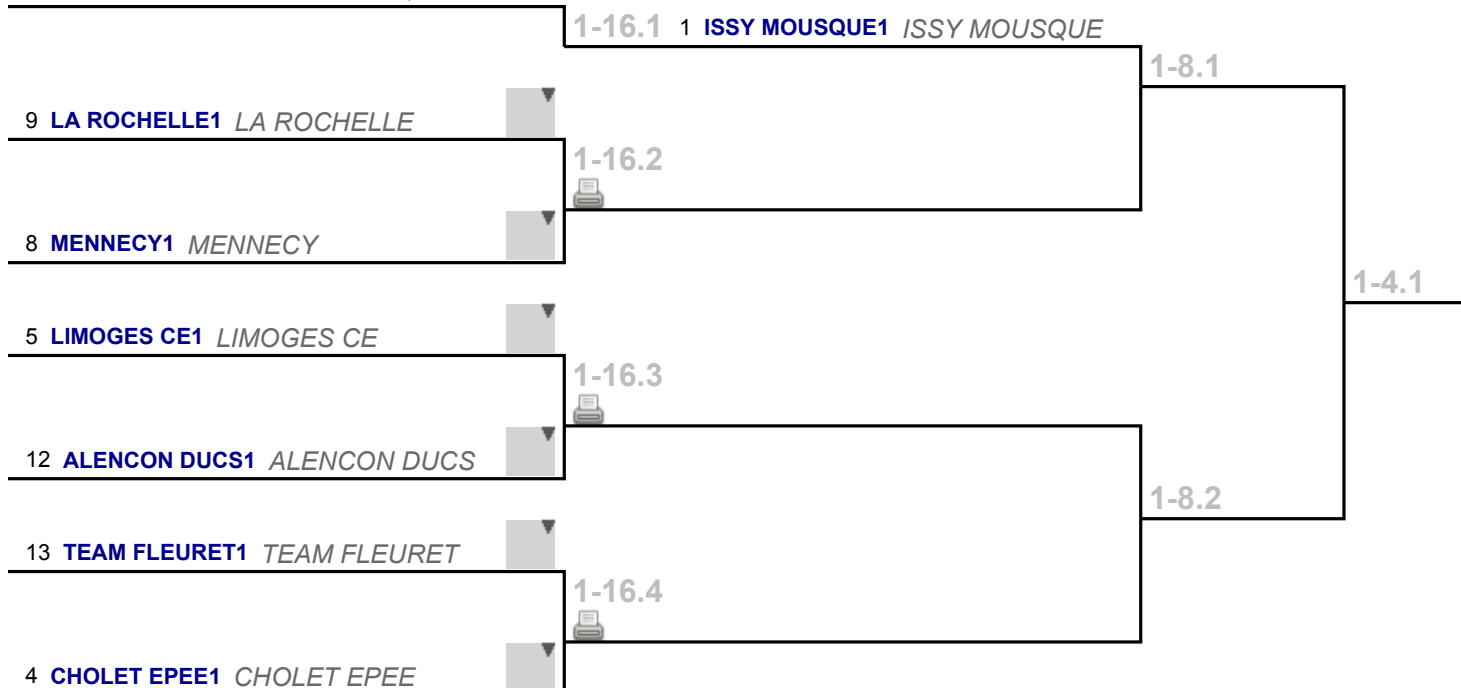

Tableau de 16

Tableau de 8

Demi-finale Finale

1 **ISSY MOUSQUE1** *ISSY MOUSQUE*

1-16.1 1 **ISSY MOUSQUE1** *ISSY MOUSQUE*

9 **LA ROCHELLE1** *LA ROCHELLE*

1-8.1

1-16.2

8 **MENNECY1** *MENNECY*

1-4.1

5 **LIMOGES CE1** *LIMOGES CE*

1-16.3

12 **ALENCON DUCS1** *ALENCON DUCS*

1-8.2

13 **TEAM FLEURET1** *TEAM FLEURET*

1-16.4

4 **CHOLET EPEE1** *CHOLET EPEE*

Tableau de 16

Tableau de 8

Demi-finale Finale